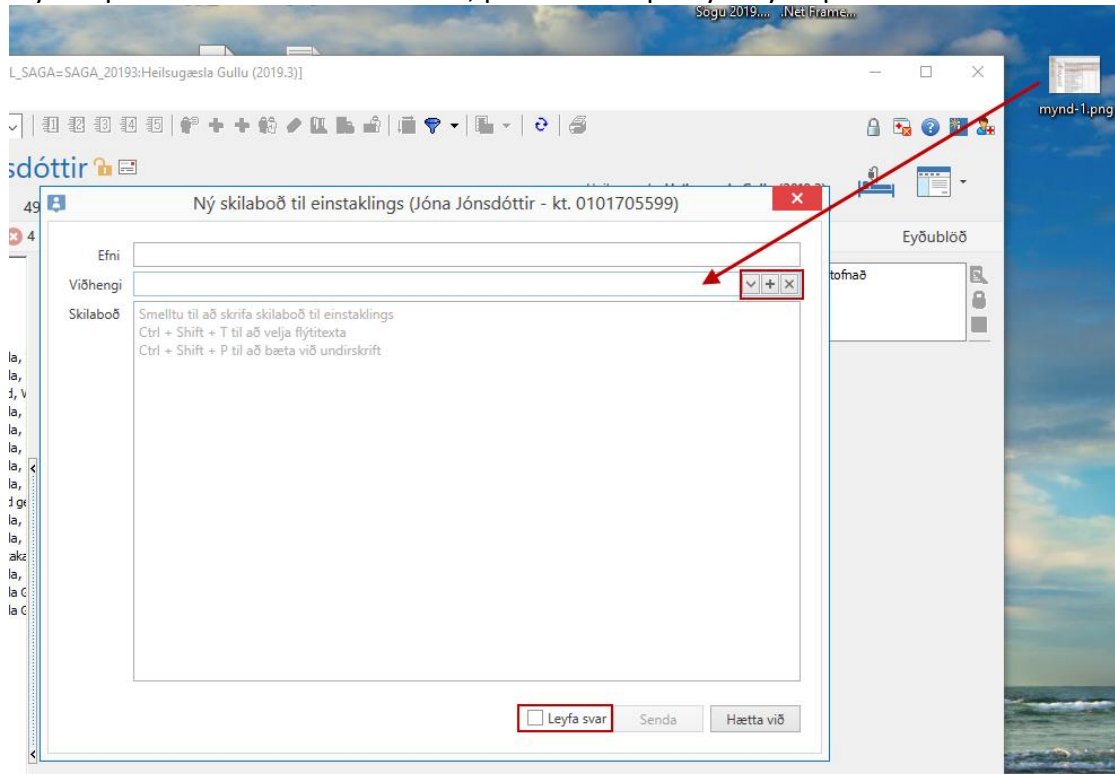

Sjúklingastika

Skilaboð til einstaklings

Viðhengi og Leyfa svar

Saga 2019.3

Viðhengi og leyfa svar

Hægt er að draga eitt eða fleiri viðhengi frá tölvu inn á viðhengjasmátt og senda með skilaboðum til sjúklings í Veru. Ef notandi hakar í „Leyfa svar“ þá gefur hann notandanum leyfi til þess að svara skilaboðunum, þar sem er opið fyrir fyrirspurnir í Heilsuveru.

Smelli notandi á örina lengst til vinstri getur hann sótt viðhengi úr viðhengiseiningunni í Sögu.

Smelli notandi á plúsinn þá opnast gluggi þar sem notandi getur sótt viðhengi á tölvuna sína eða á utanáliggjandi drif.