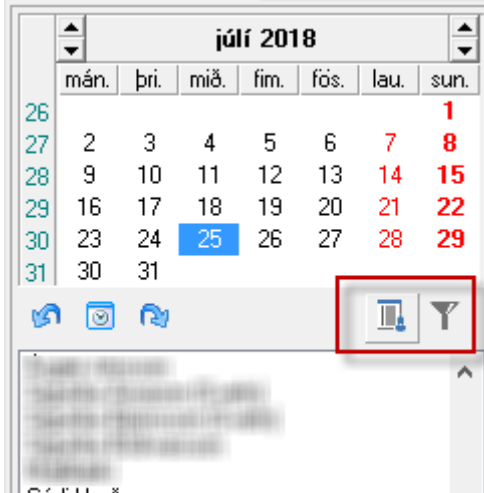

Afgreiðsla – Sía á aðfangalistann

Saga 2018.2

Nú er hægt að sía aðfangalistann í afgreiðslukerfinu.

Með því að smella á síuna  getur þú valið þau aðföng sem þú vilt sjá.

Með því að smella á  getur þú valið að sjá þau aðföng sem þú valdir í síunni.