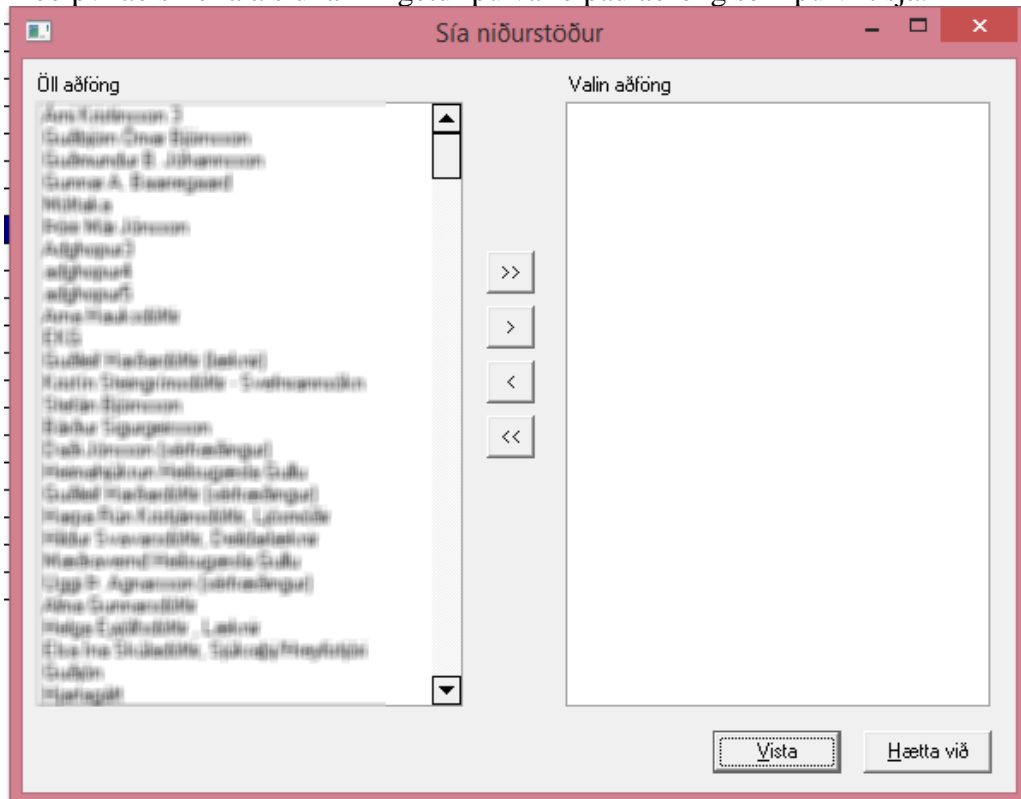

Afgreiðsla – Sía á aðfangalistann

Saga 2018.2

Nú er hægt að sía aðfangalistann í afgreiðslukerfinu.

Með því að smella á síuna  getur þú valið þau aðföng sem þú vilt sjá.

Með því að smella á  getur þú valið að sjá þau aðföng sem þú valdir í síunni.