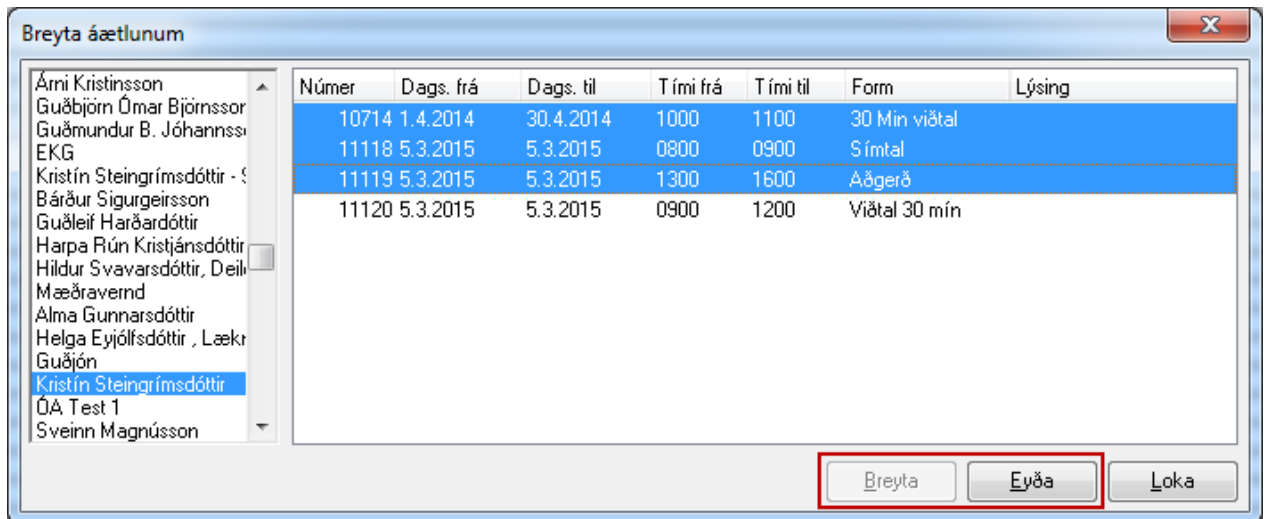

## Afgreiðsla – breyta áætlunum

Í Sögu 3.1.38.9 er nú hægt að velja fleiri en eina áætlun í einu með því að halda niðri Ctrl-lyklinum og velja þær áætlanir sem á að eyða. Þegar smellt er á Ctrl og valdar eru fleiri en ein áætlun þá óvirkjast „Breyta“ hnappurinn. Smellið svo á „Eyða“.